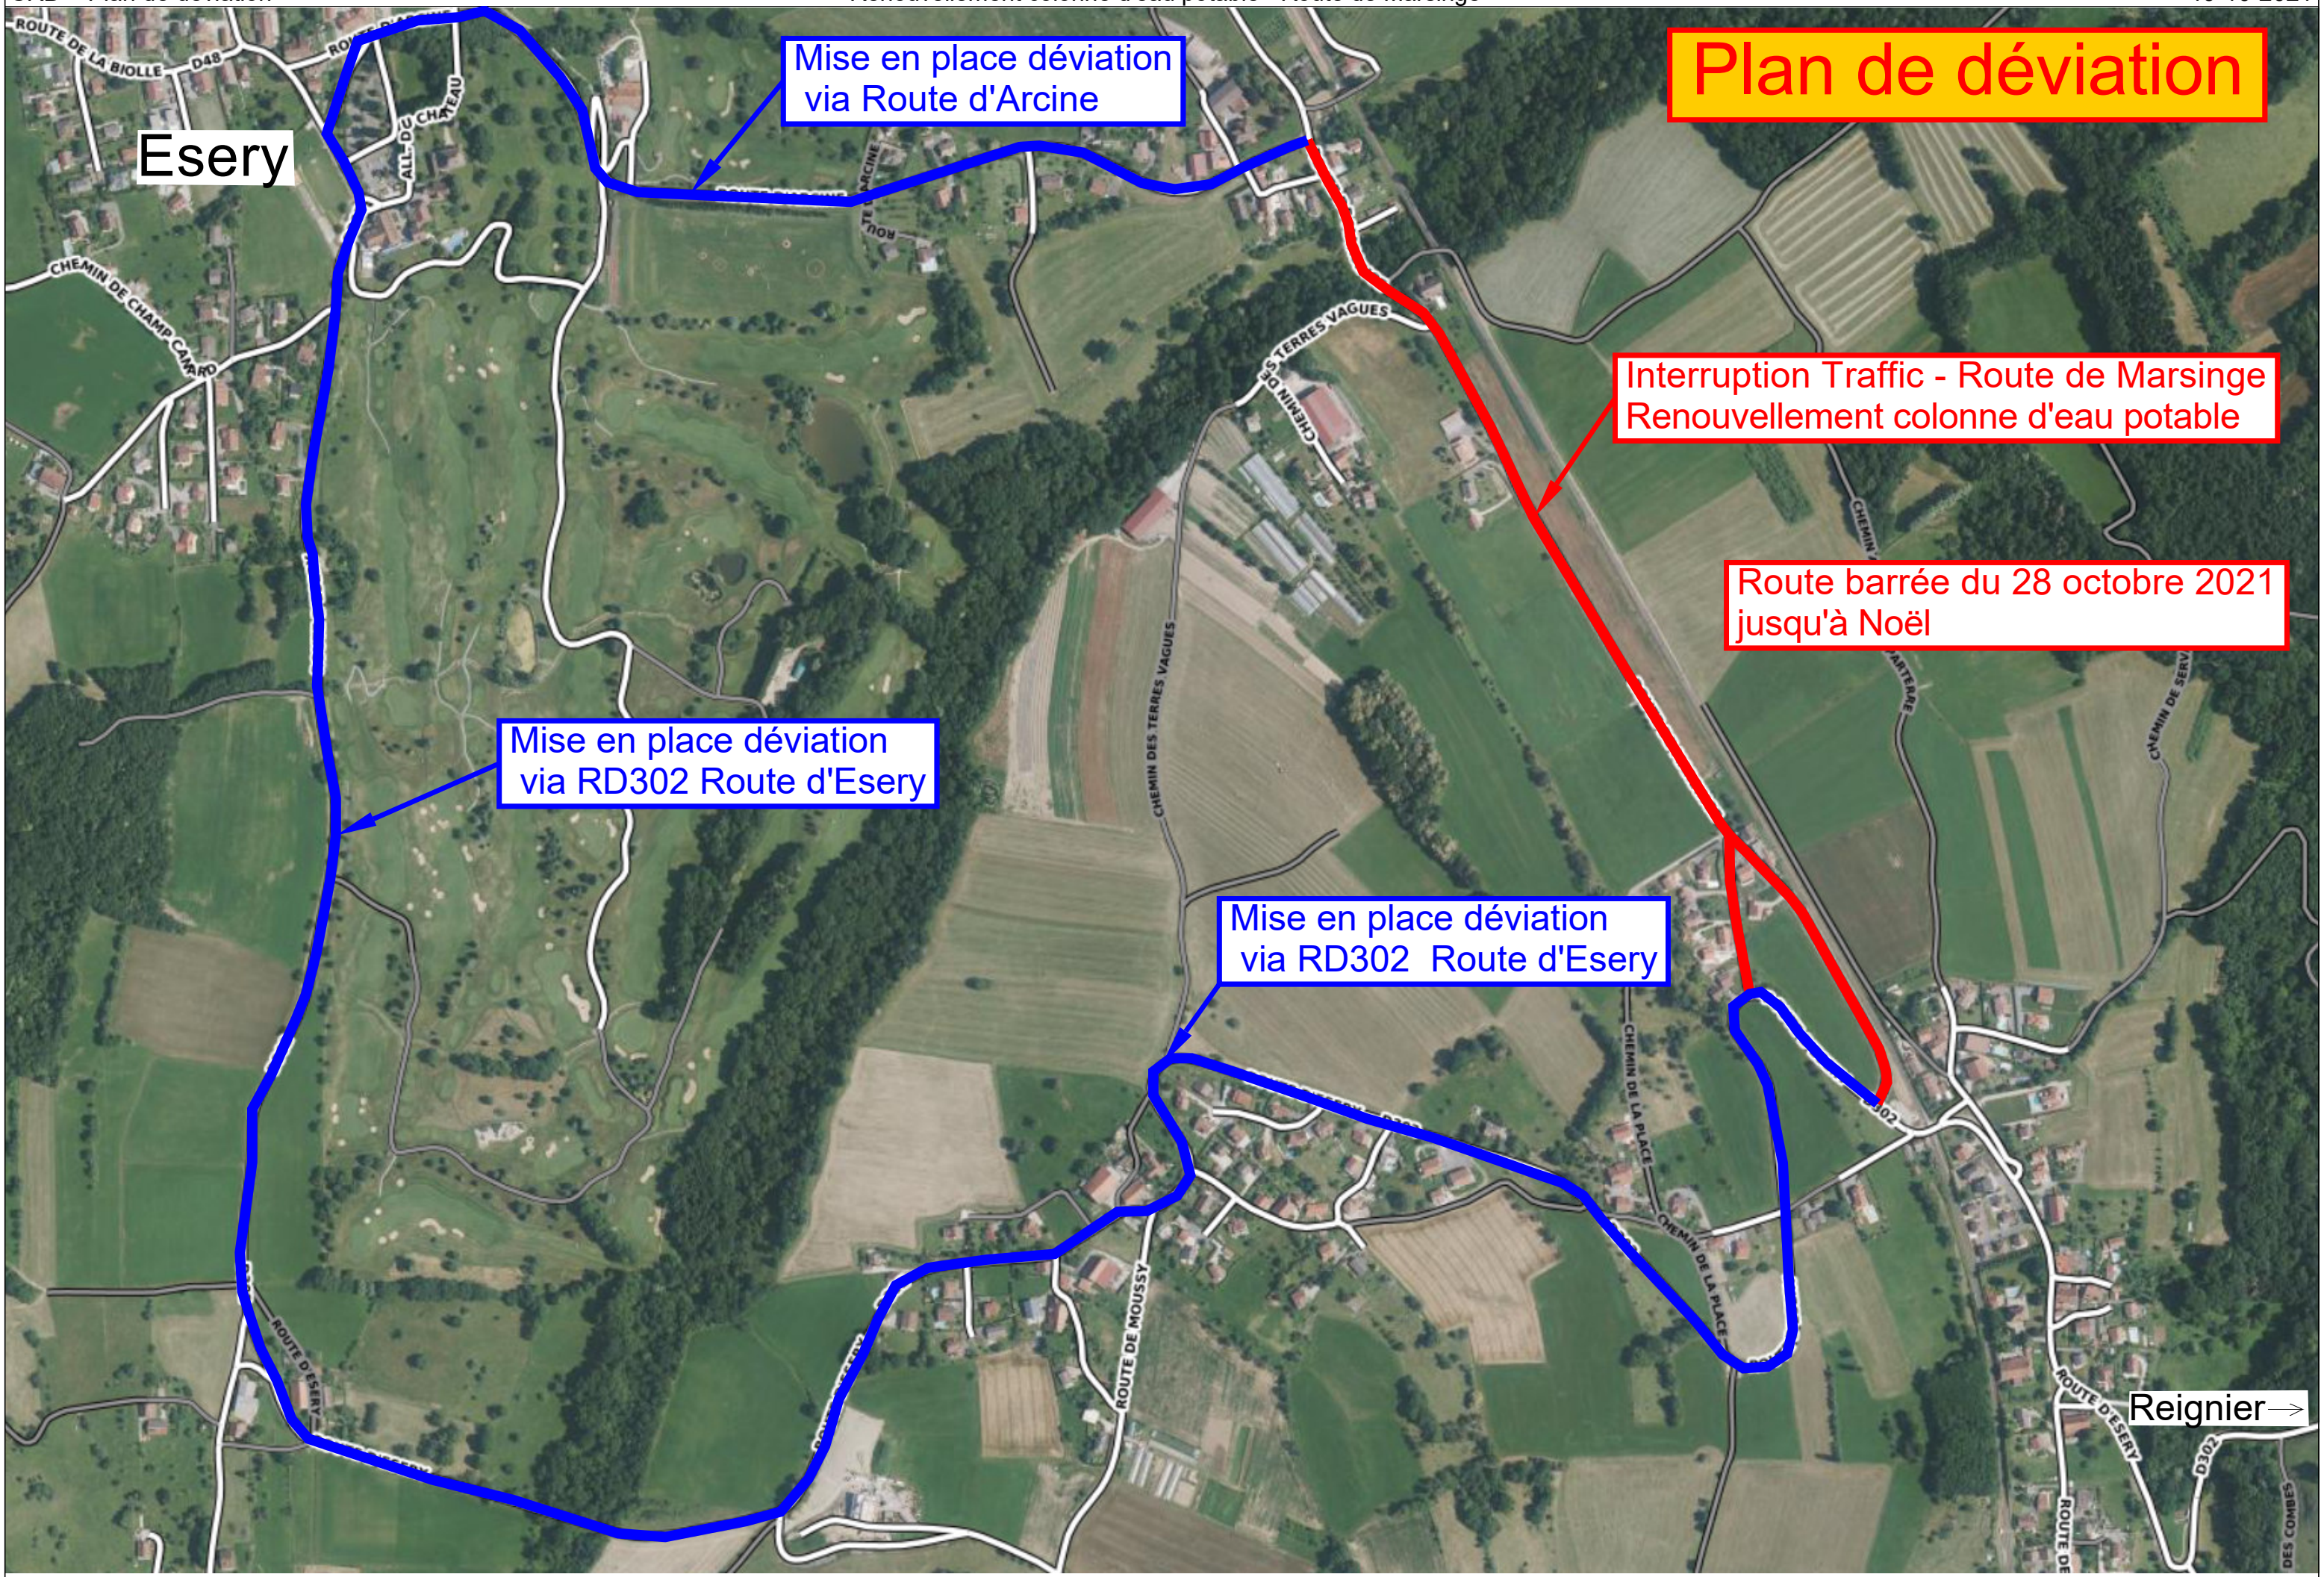

Plan de déviation

Mise en place déviation via Route d'Arcine

Interruption Traffic - Route de Marsinge
Renouvellement colonne d'eau potable

Route barrée du 28 octobre 2021 jusqu'à Noël

Mise en place déviation via RD302 Route d'Esery

Mise en place déviation via RD302 Route d'Esery

Esery

Reignier →